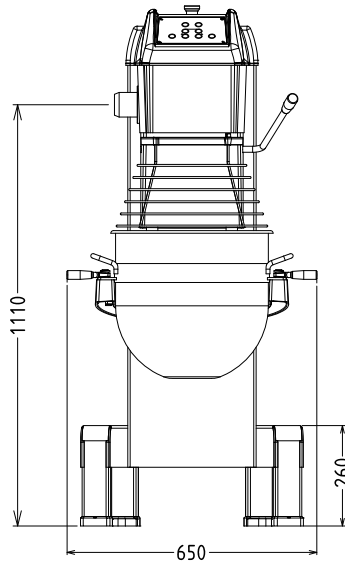

Edestä

EI = Sähköliitäntä

Päältä

Sähkö

Jännite:

600272 (MBE40AB) 200-240 V/1N ph/50/60 Hz
Kokonaisteho: 2.2 kW

Kapasiteetti

Kapasiteetti: 40 L

Avaintieto

Ulkomitat, leveys: 655 mm
Ulkomitat, syvyys: 850 mm
Ulkomitat, korkeus: 1370 mm
Nettopaino (kg): 190

Sisältyvät varusteet

- 1 kpl Yleiskoneen kulho 40 L PNC 650128
- 1 kpl Taikinakoukku 40 L MB/MBE PNC 653092
- 1 kpl Sekoituspila 40 L MB/MBE PNC 653093
- 1 kpl Vahvistettu vispilä 40 L MB/MBE PNC 653127

Lisävarusteet