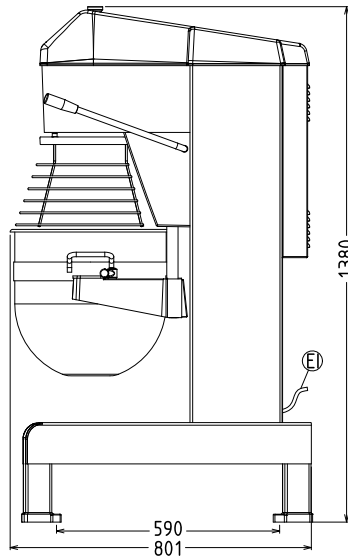

Sivulta

EI = Sähköliitäntä