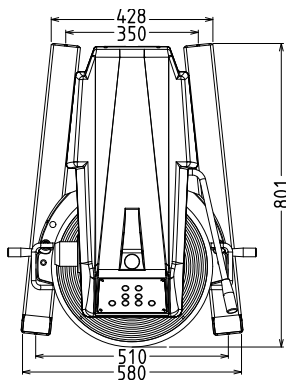

Päältä

Sähkö

Jännite:

600272 (MBE40AB) 200-240 V/1N ph/50/60 Hz
Kokonaisteho: 2.2 kW

Kapasiteetti

Kapasiteetti: 40 L

Avaintieto

Ulkomitat, leveys: 655 mm
Ulkomitat, syvyys: 850 mm
Ulkomitat, korkeus: 1370 mm
Nettopaino (kg): 190

Sisältyvät varusteet

- 1 kpl Yleiskoneen kulho 40 L PNC 650128
- 1 kpl Taikinakoukku 40 L MB/MBE PNC 653092
- 1 kpl Sekoituspila 40 L MB/MBE PNC 653093
- 1 kpl Vahvistettu vispilä 40 L MB/MBE PNC 653127

Lisävarusteet

- Lisäkulho 20 L + 3 työkalua (taikinakoukku, mela, vispilä), 40 L yleiskoneeseen PNC 650126 ☐
- Yleiskoneen kulho 40 L PNC 650128 ☐
- - NOT TRANSLATED - PNC 650186 ☐
- Taikinakoukku 40 L MB/MBE PNC 653092 ☐
- Sekoituspila 40 L MB/MBE PNC 653093 ☐
- Emulsiovispilä 40 L MB/MBE PNC 653094 ☐
- Vahvistettu vispilä 40 L MB/MBE PNC 653127 ☐
- PUREE SIIVILÄ, 3 RITILÄÄ PNC 653187 ☐
- Vihannesleikkuri, H liittimeen, yleiskoneille PNC 653225 ☐
- Kulhovaunu 40/60/80 L yleiskoneet PNC 653585 ☐
- Jalusta/astia, alumiinia, lihamylly 70 mm - H PNC 653720 ☐
- Alumiininen lihamylly, sarja - 70 mm, enterprise - H, sisältää 3 kpl jauhantalevyjä (4,5-6-8 mm), jalusta tilattava erikseen PNC 653721 ☐
- RST lihamylly, sarja - 70 mm, enterprise - H, sisältää 3 kpl jauhantalevyjä (4,5-6-8 mm), jalusta tilattava erikseen PNC 653722 ☐
- RST lihamylly, sarja - 70 mm, 1/2 Unger - H, sisältää 3 kpl jauhantalevyjä (3-4,5-8 mm), jalusta tilattava erikseen PNC 653723 ☐
- Jalusta/astia, alumiinia, lihamylly 82 mm - H PNC 653724 ☐
- RST lihamylly, sarja - 82 mm, enterprise - H, sisältää 3 jauhantalevyä (4,5-6-8 mm), jalusta tilattava erikseen PNC 653725 ☐
- Alumiininen lihamylly, sarja - 82 mm, enterprise - H, sisältää 3 jauhantalevyä (4,5-6-8 mm), jalusta tilattava erikseen PNC 653726 ☐
- RST lihamylly, sarja - 82 mm - 1/2 Unger - H, sisältää 3 kpl jauhantalevyjä (3-4,5-8 mm), jalusta tilattava erikseen PNC 653727 ☐

Yleiskoneet
Yleiskone 40 L , lisälaiteliittimellä

Yritys varaa oikeuden muuttaa tuotetietoja ilman erillistä ilmoitusta.
Informaatio oikea tulostusajankohtana